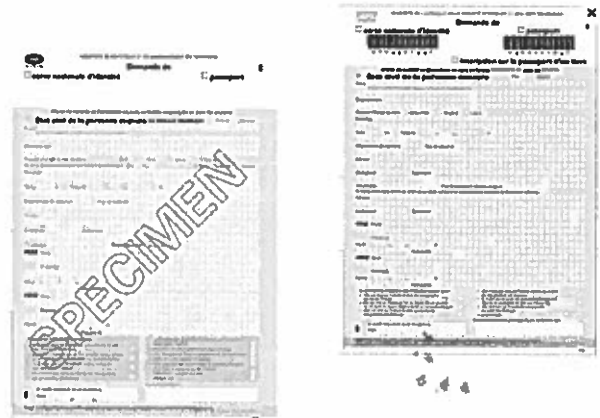

PRÉFECTURE DE L'EURE

CARTES D'IDENTITÉ
PASSEPORTS

**Liste des mairies euroises équipées de dispositifs de recueil
pour les PASSEPORTS BIOMÉTRIQUES
et Cartes Nationales d'Identité (CNI)**

Arrondissement d'Evreux :