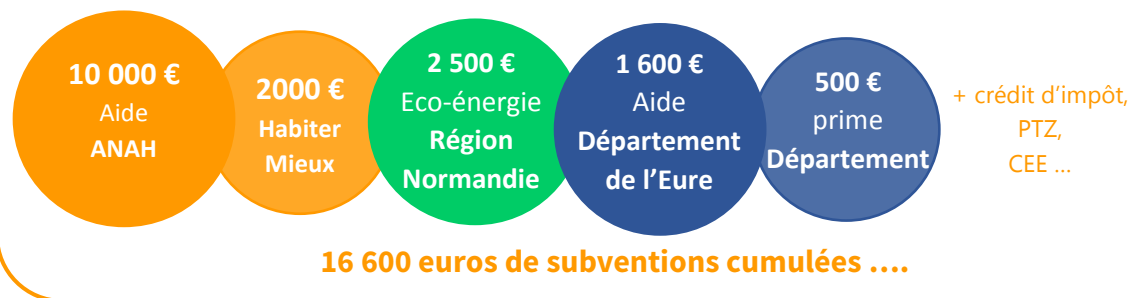

Vous êtes propriétaires et vous souhaitez rénover votre logement ?

Renseignez-vous pour profiter des subventions et avantages fiscaux. Un vrai coup de pouce pour faire aboutir votre projet !

De nombreuses aides financières incitatives sont proposées par l'Etat, le Département de l'Eure, la Région Normandie et leurs partenaires, pour vous permettre de réduire vos charges énergétiques et améliorer le confort de votre habitation.

Comment en bénéficier ?

Etre propriétaire occupant d'un logement de plus de 15 ans

Pour quels travaux ?

Les travaux d'amélioration de la performance énergétique de votre logement (isolation, chaudière, ventilation...), mais également les travaux d'adaptation pour préserver l'autonomie, ou les travaux de remise en état de logements très dégradés

Avec quelles aides ?

Plusieurs aides sont possibles et cumulables en fonction de votre projet et de vos ressources

Exemple : **Isolation par l'extérieur + isolation des combles + remplacement des fenêtres**

22 000 euros de travaux ....